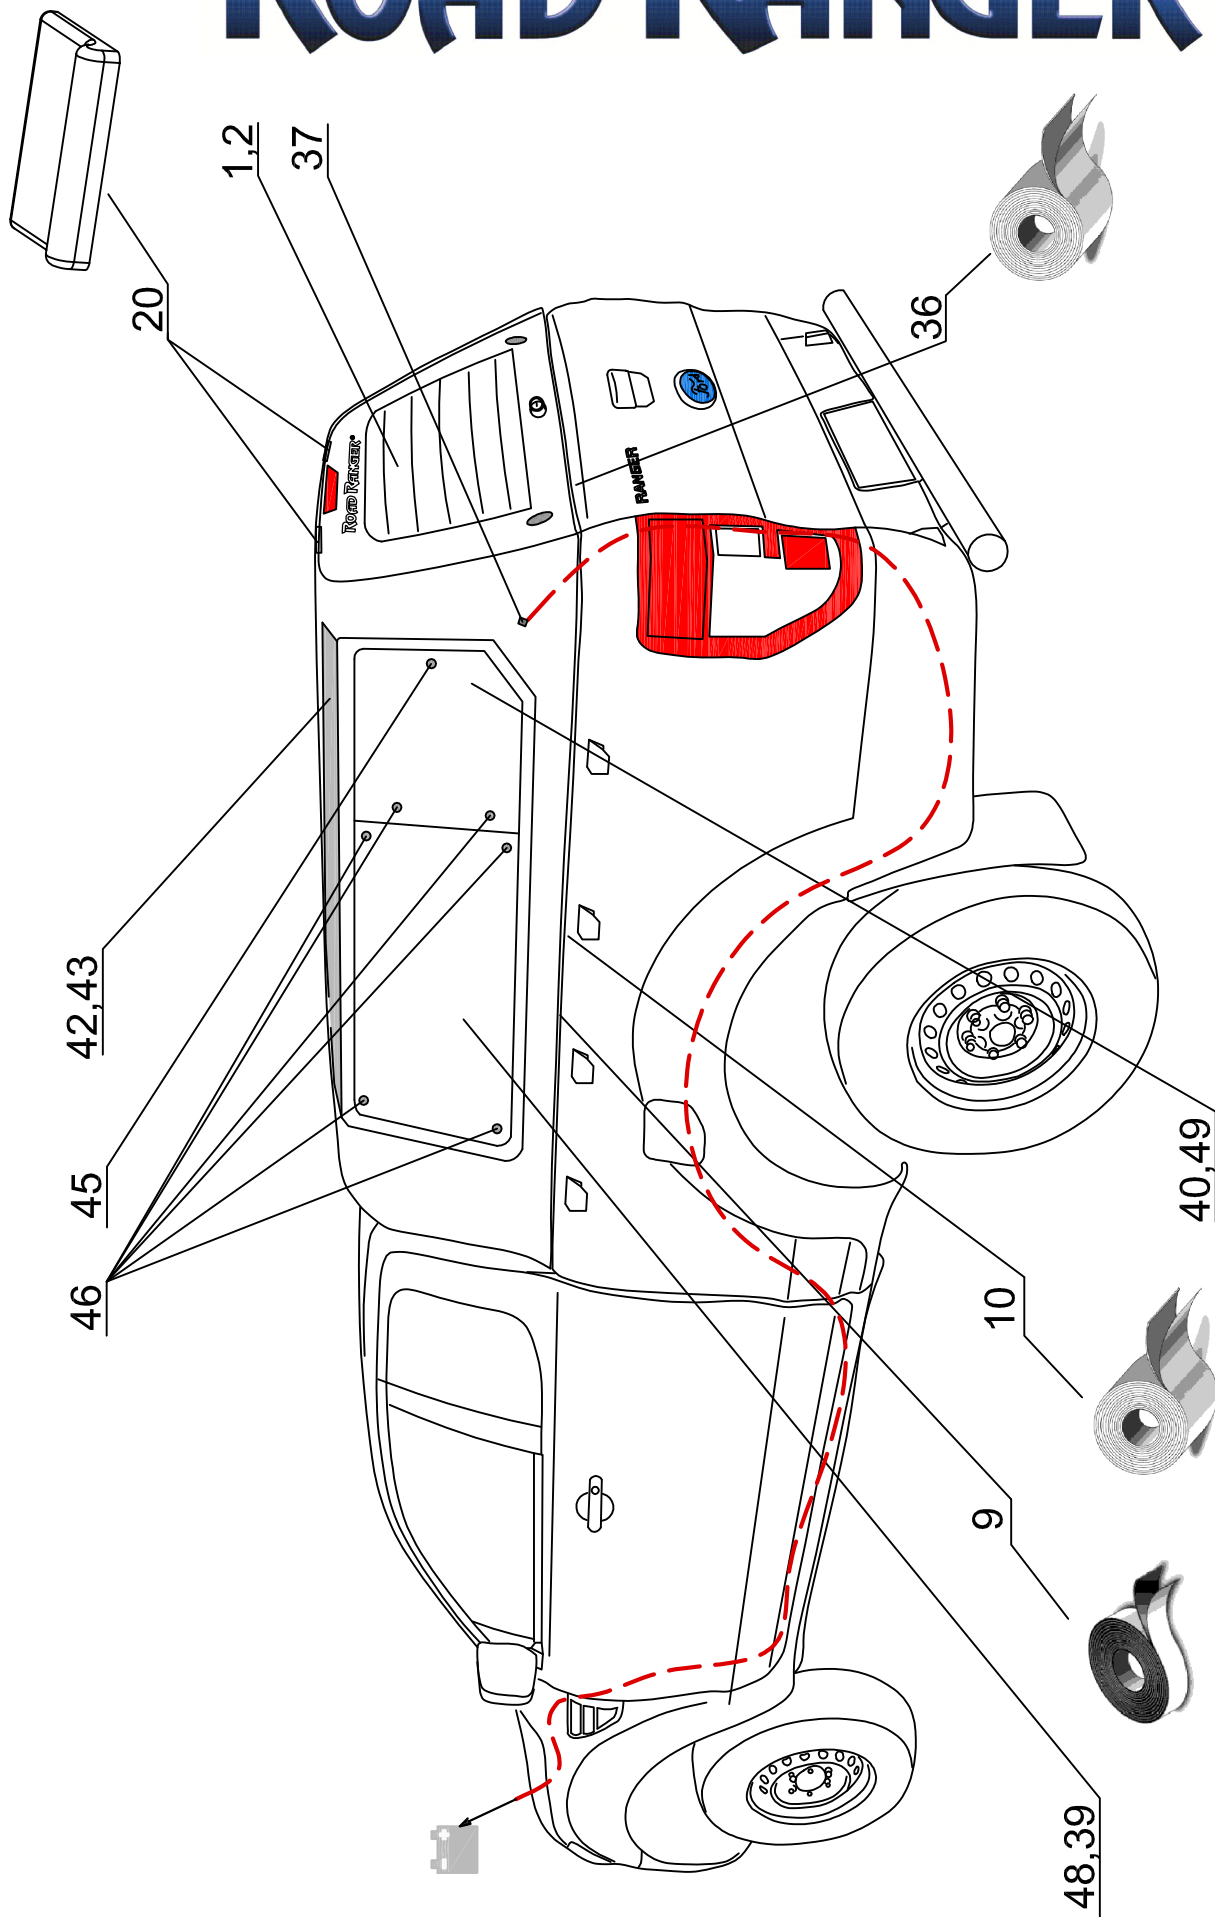

ROAD RANGER®

IK-SV-020-2012-W/C

FO CC RH 03 IE special