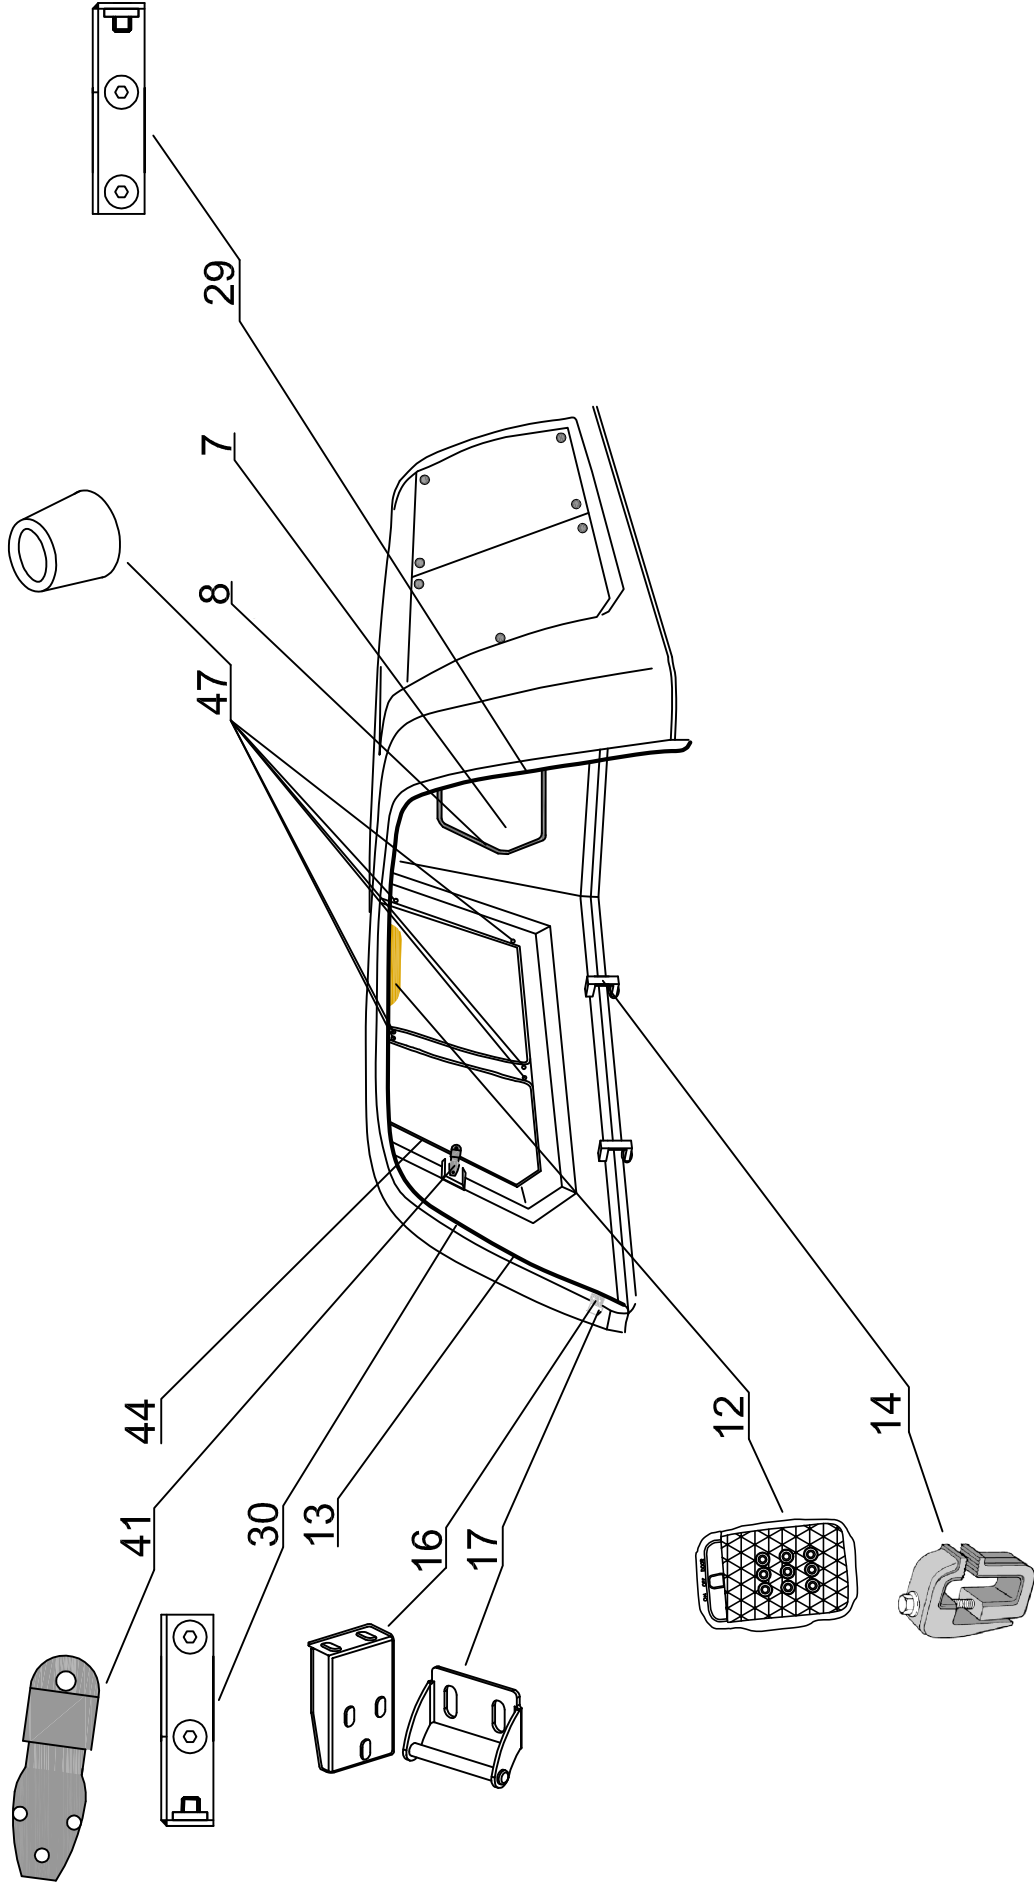

ROAD RANGER®

IK-SV-020-2012-W/C

special

FO CC RH 03 IE