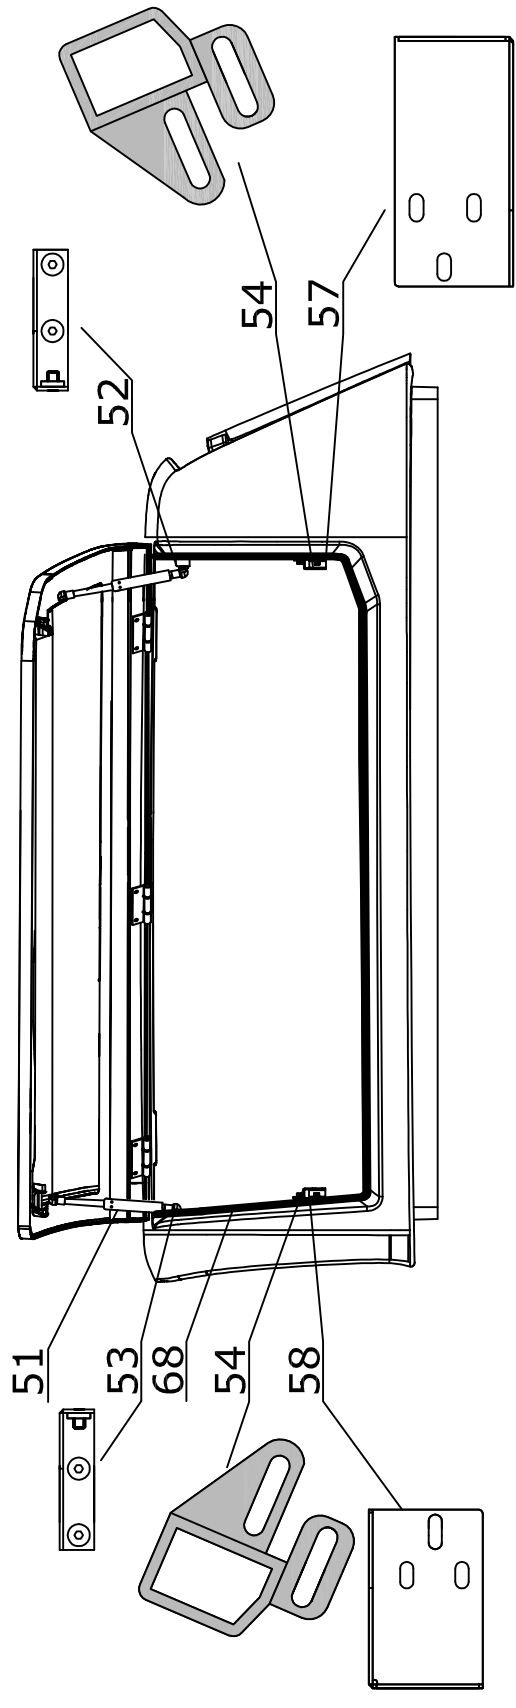

ROAD RANGER®

IK-SV-020-2012-W/C

FO CC RH 03 IE PROFI 2 (ABS elektrik)