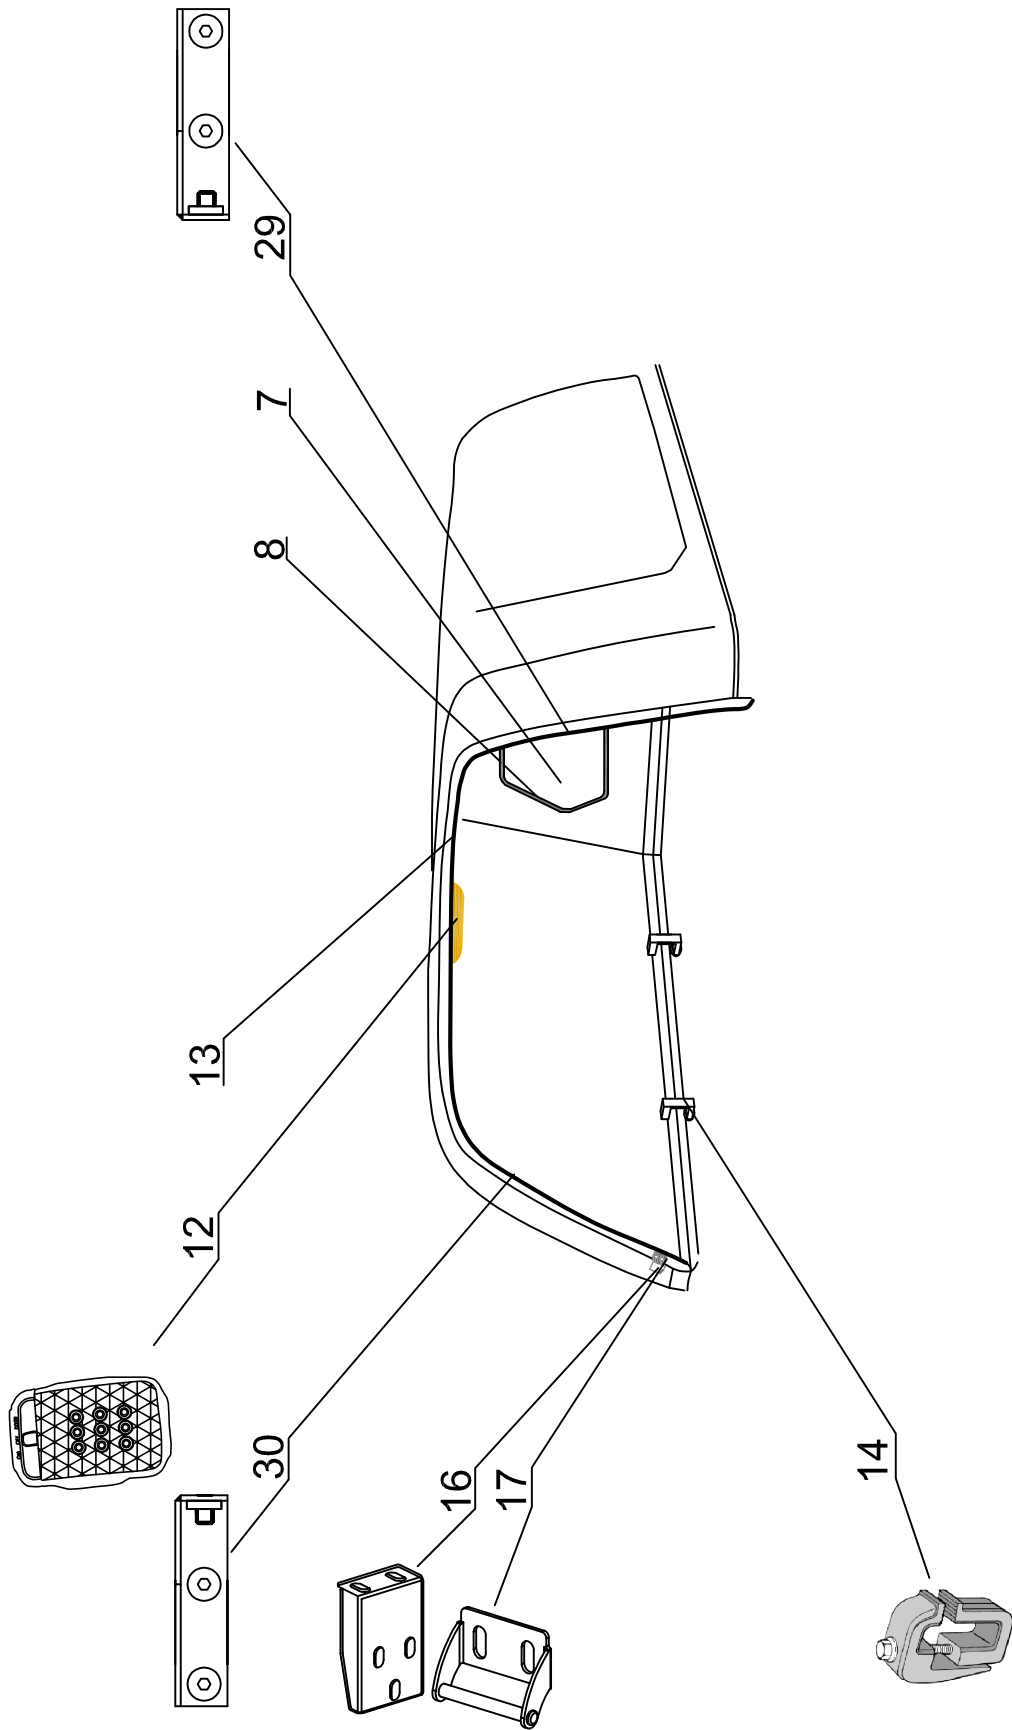

ROAD RANGER®

IK-SV-020-2012-W/C

FO CC RH 03 IE standard