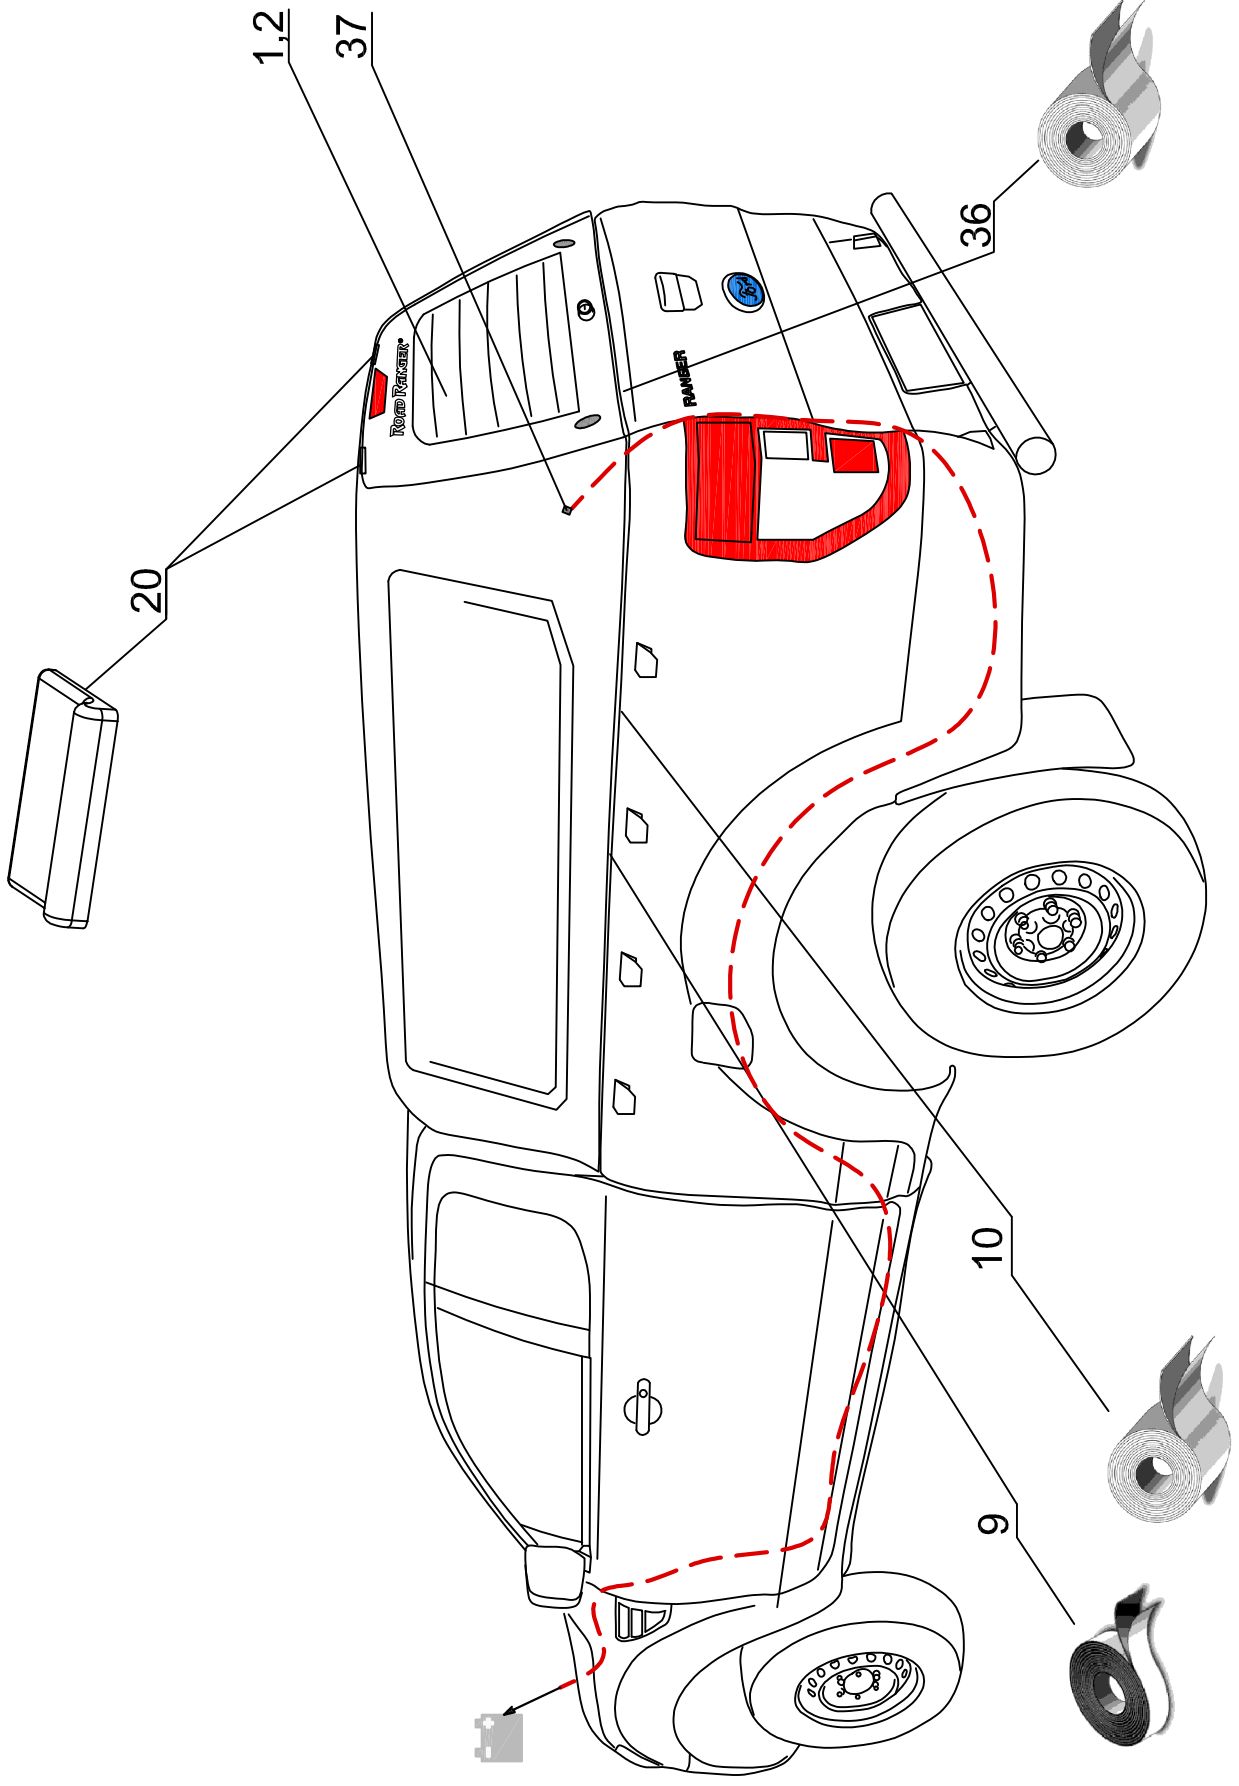

STANDARD
SPECIAL
PROFI 2

FO CC RH 03 IE

ROAD RANGER®

IK-SV-020-2012-W/C

FO CC RH 03 IE standard