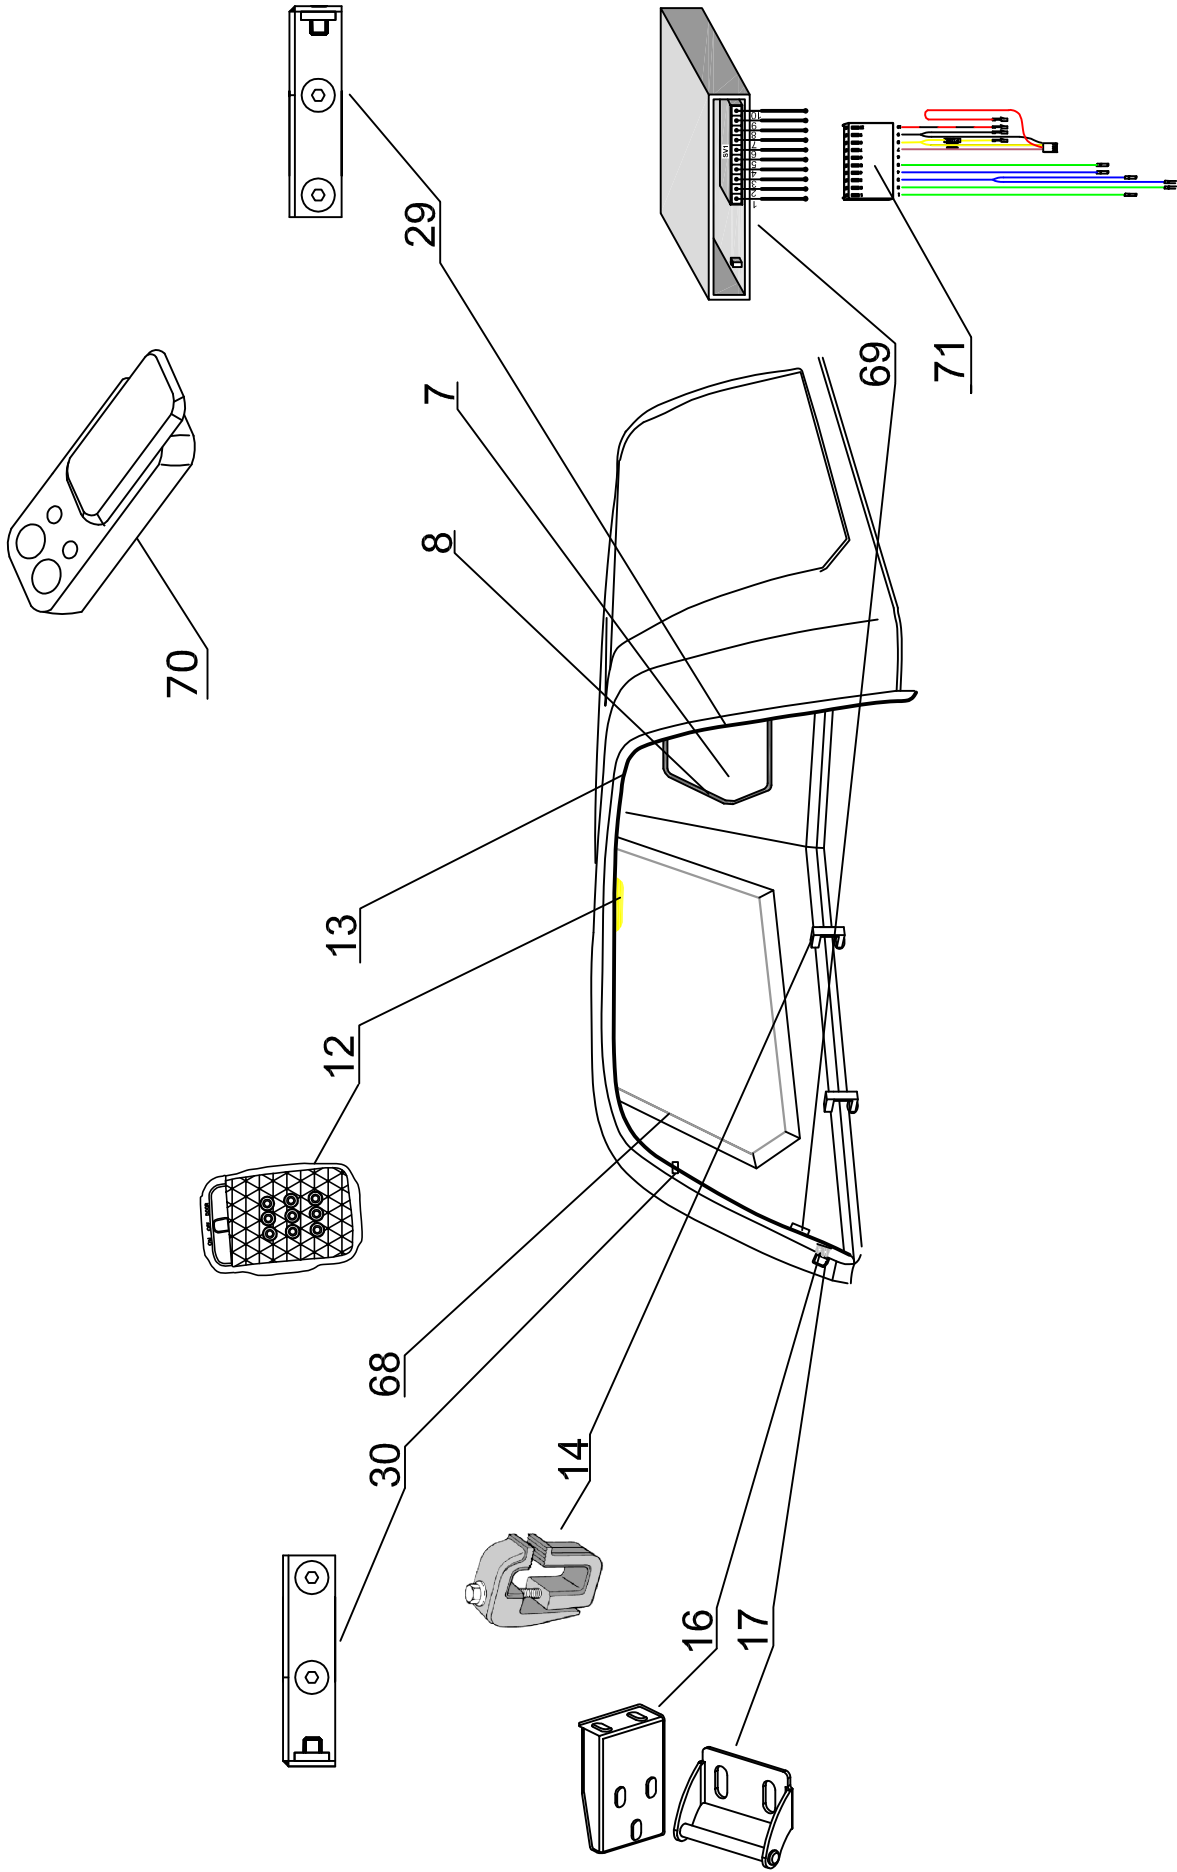

ROAD RANGER®

IK-SV-020-2012-W/C

FO CC RH 03 IE profi 2