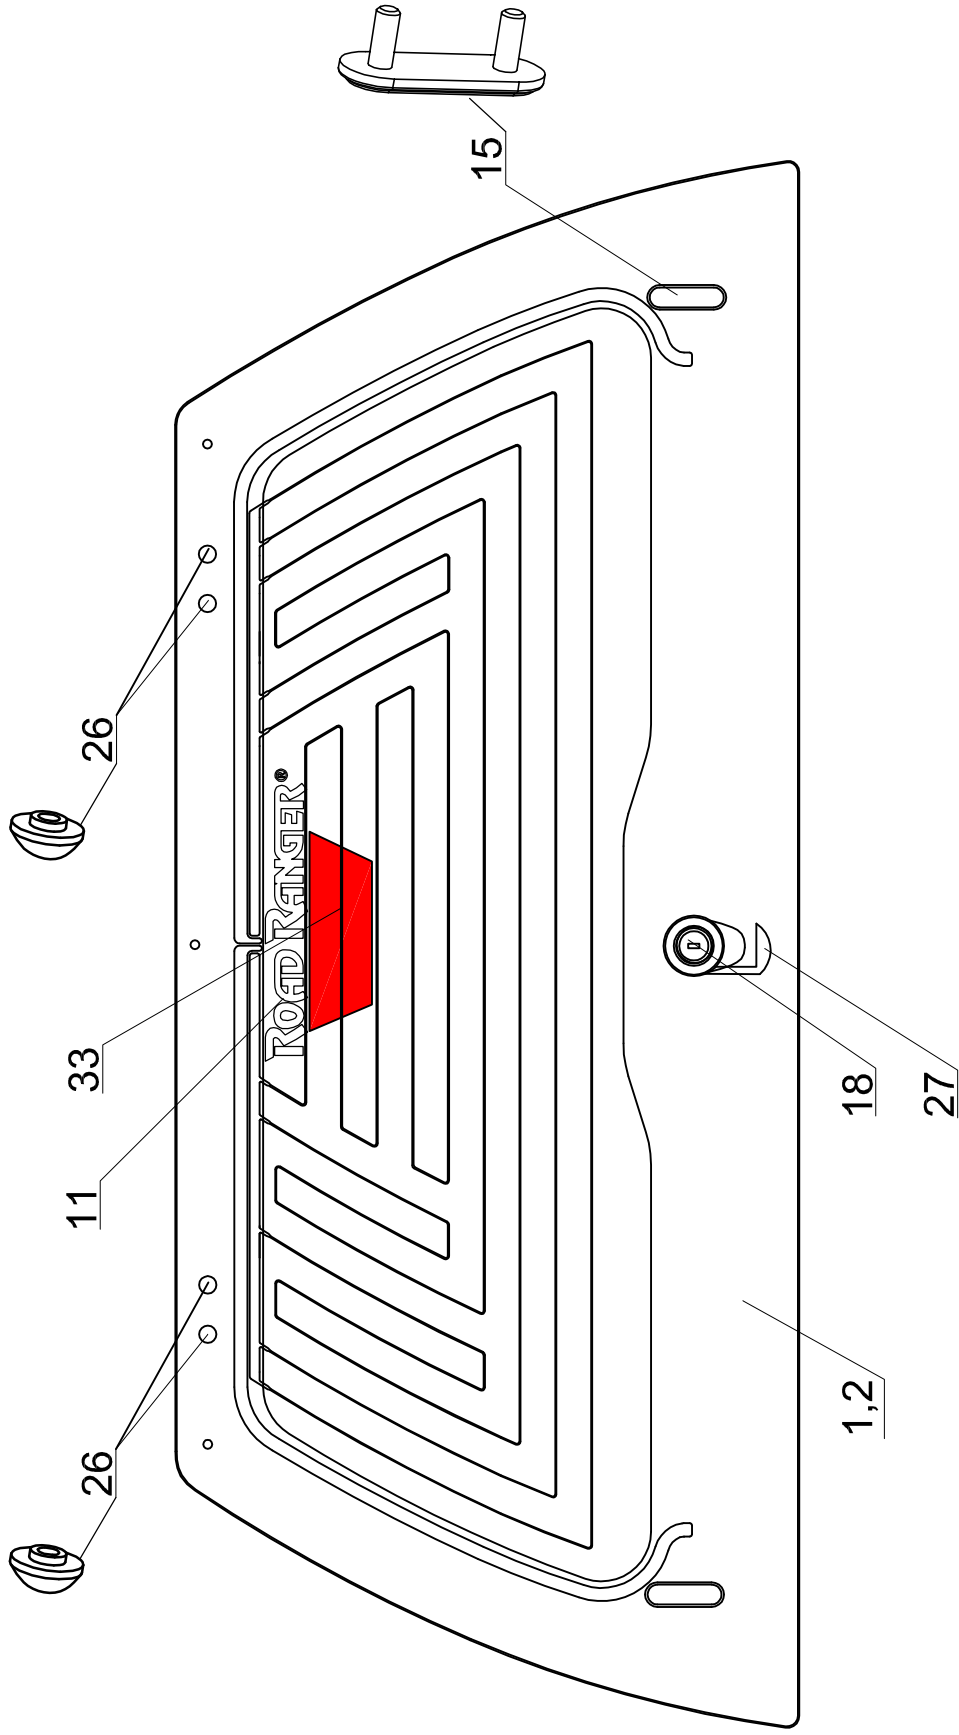

ROAD RANGER®

IK-SV-020-2012-W/C

STANDARD
SPECIAL
PROFI 2

FO CC RH 03 IE