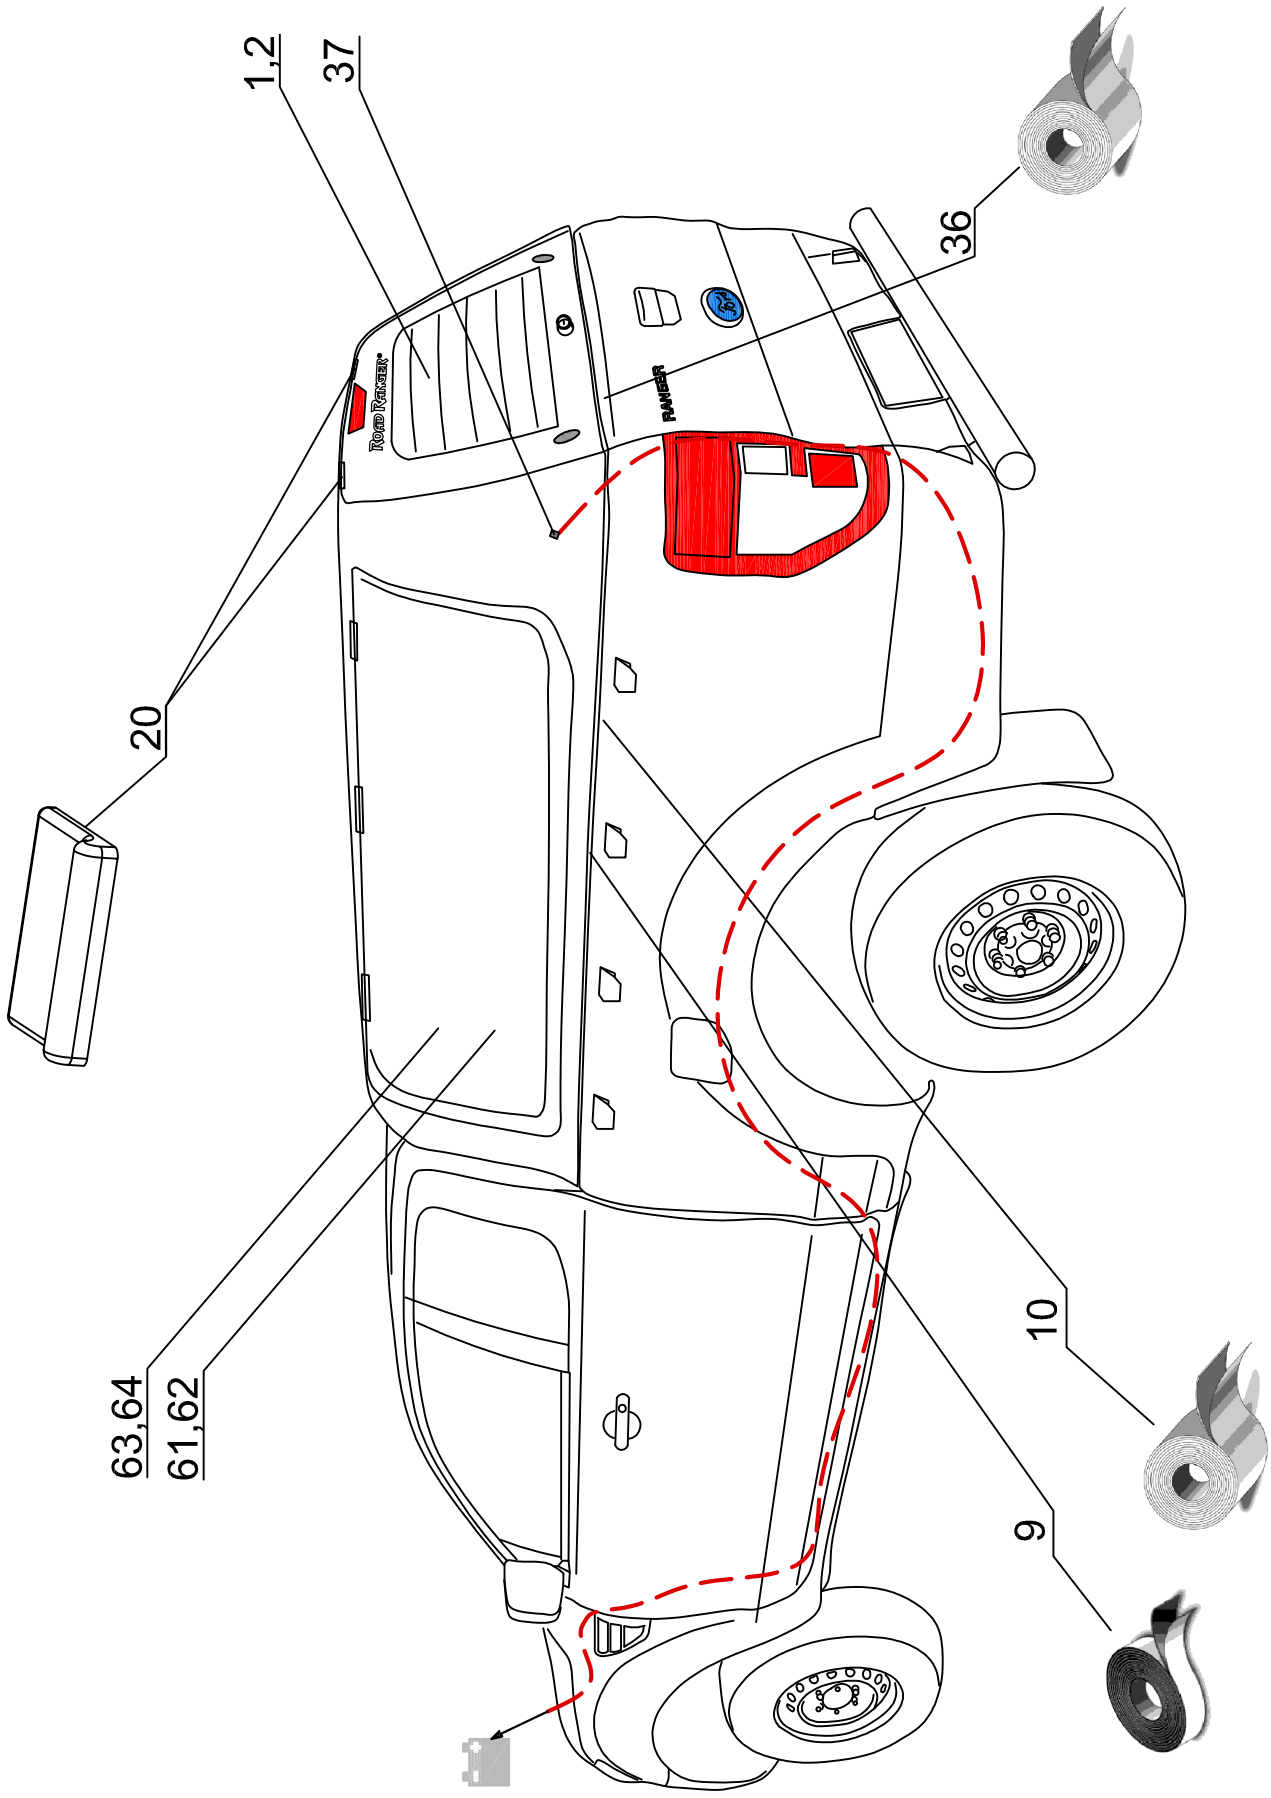

ROAD RANGER®

IK-SV-020-2012-W/C

FO CC RH 03 IE profi 2