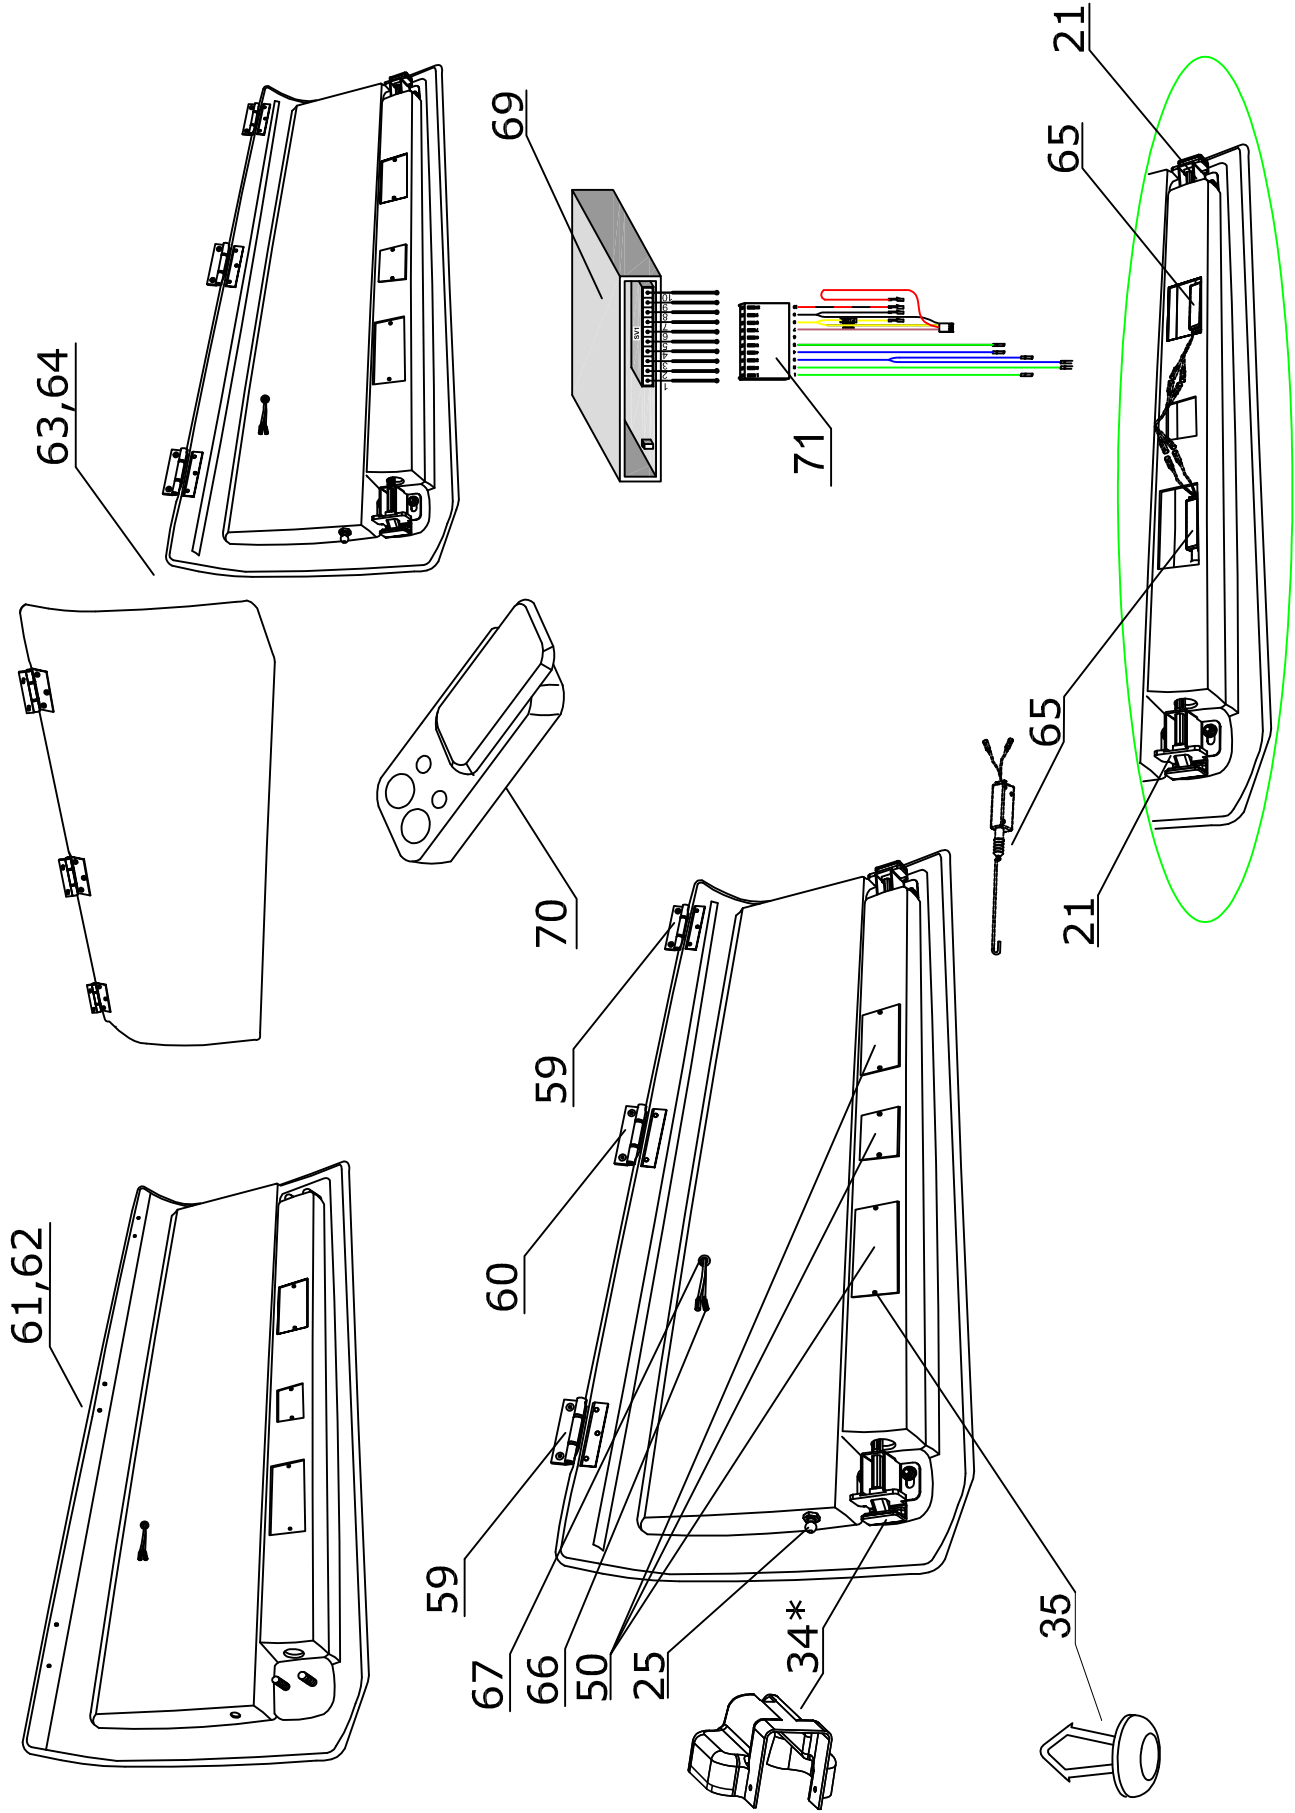

ROAD RANGER®

IK-SV-020-2012-W/C

FO CC RH 03 IE PROFI 2 (ABS electric)